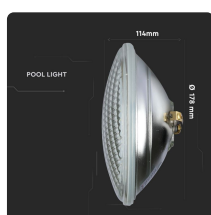

## Lampada LED da Piscina 8W PAR56 Luce Blu IP68

Colore della Luce  
**Blu**

Potenza  
**8W**

Flusso Luminoso  
**800LM**

Forma  
**PAR56**

## Specifiche tecniche

Colore della Luce	Blu	Potenza	8W
Flusso Luminoso	800LM	Dimmerabile	No
Forma	PAR56	Grado di Protezione	IP68
Materiale	Vetro	Attacco	PAR56
Cicli ON/OFF	>15000	Colore	Bianco
CRI	>80	Dimensione	178x114
Durata	20000 ore	Fascio Luminoso	120°
Sensore	Sensor Compatible	Tecnologia LED	SMD